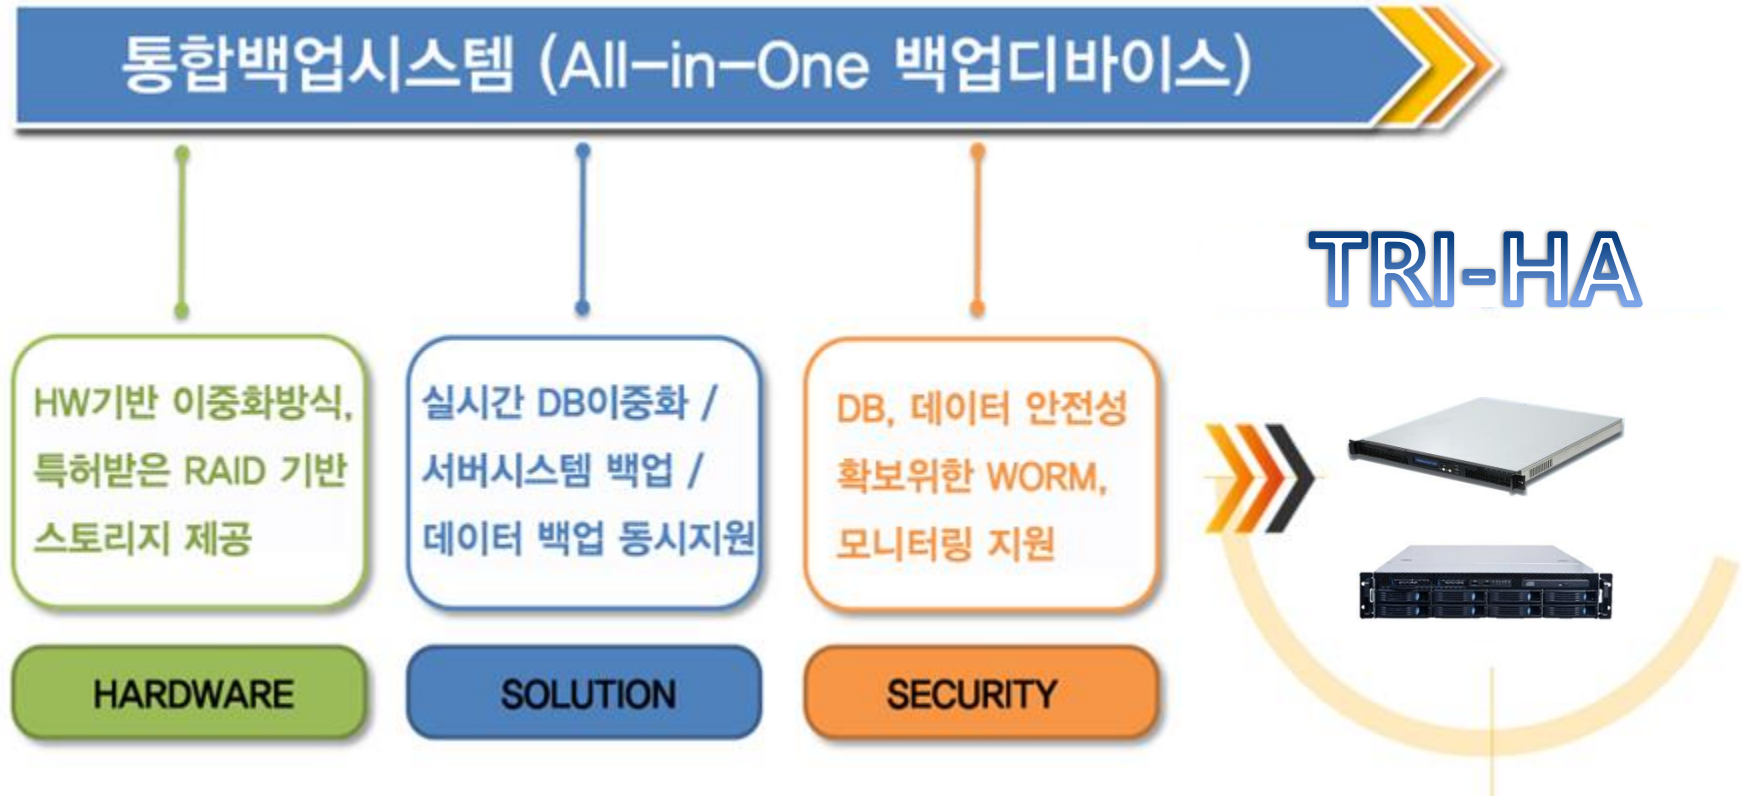

✓ 4-2. TRI-HA 솔루션을 통한 기대효과

성동사무실 : 서울시 성동구 금호로 74-1 노스랜드빌딩 2층 | 종로사무실 : 서울시 중구 태평로2가 68번지
대표자 : 주낙완 | 상호 : 주식회사씨엠테스 | 사업자등록번호 : 206-86-66036 |
대표문의전화 : 02)2236-9329 COPYRIGHT © CMTES ALL RIGHTS RESERVED