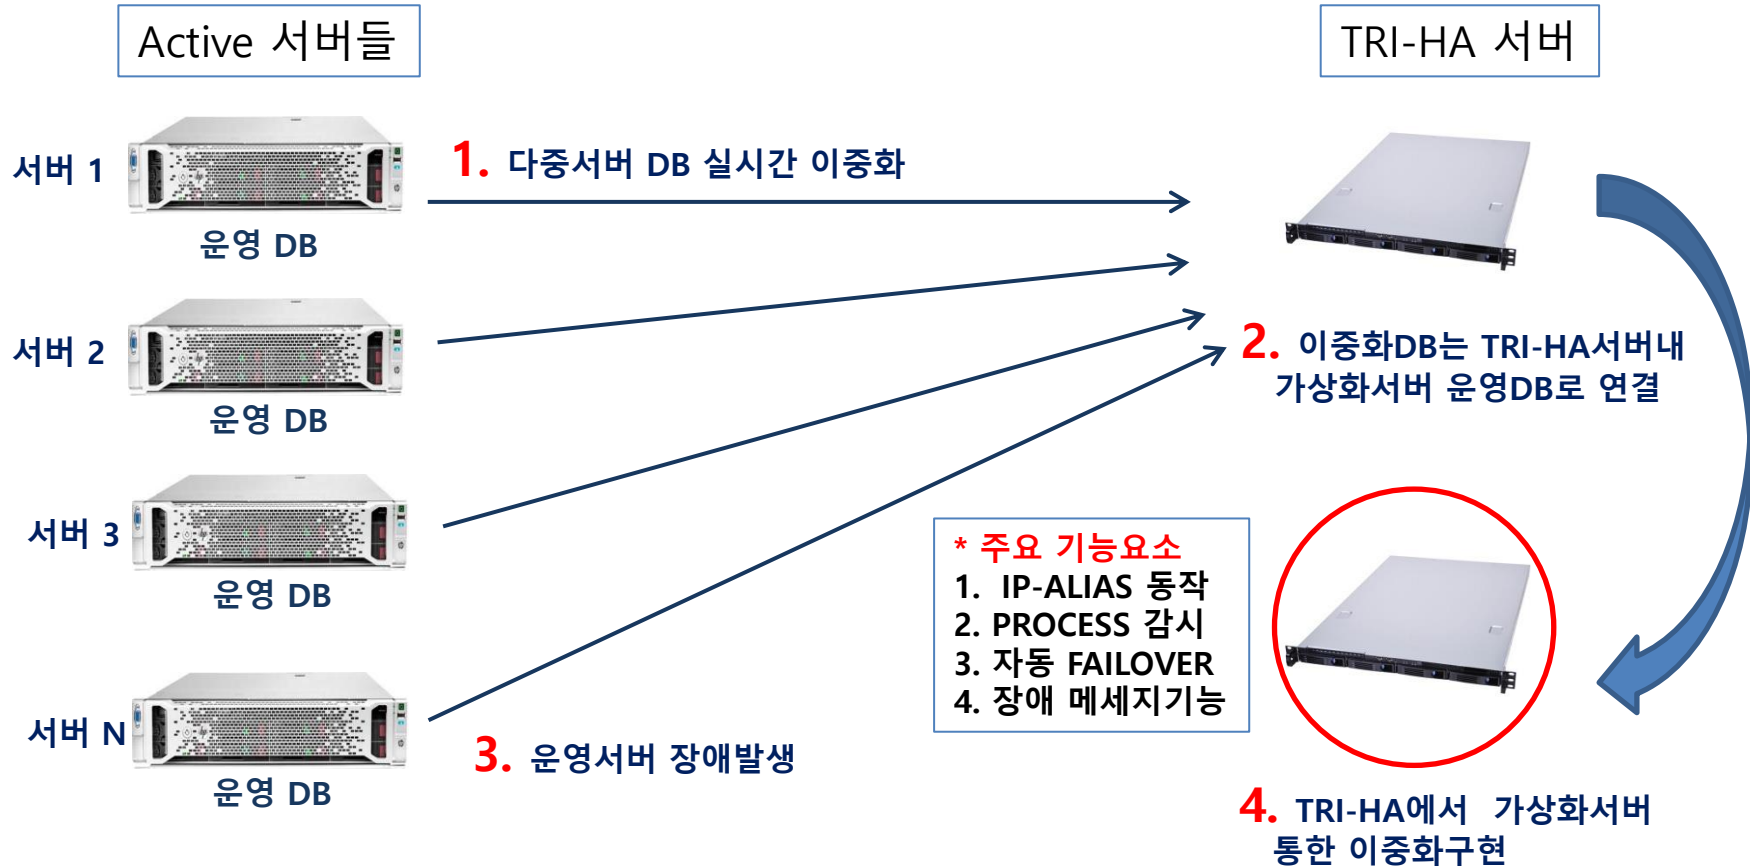

✓ 3-7. TRI-HA 솔루션 기능설명 9 - 서버 이중화