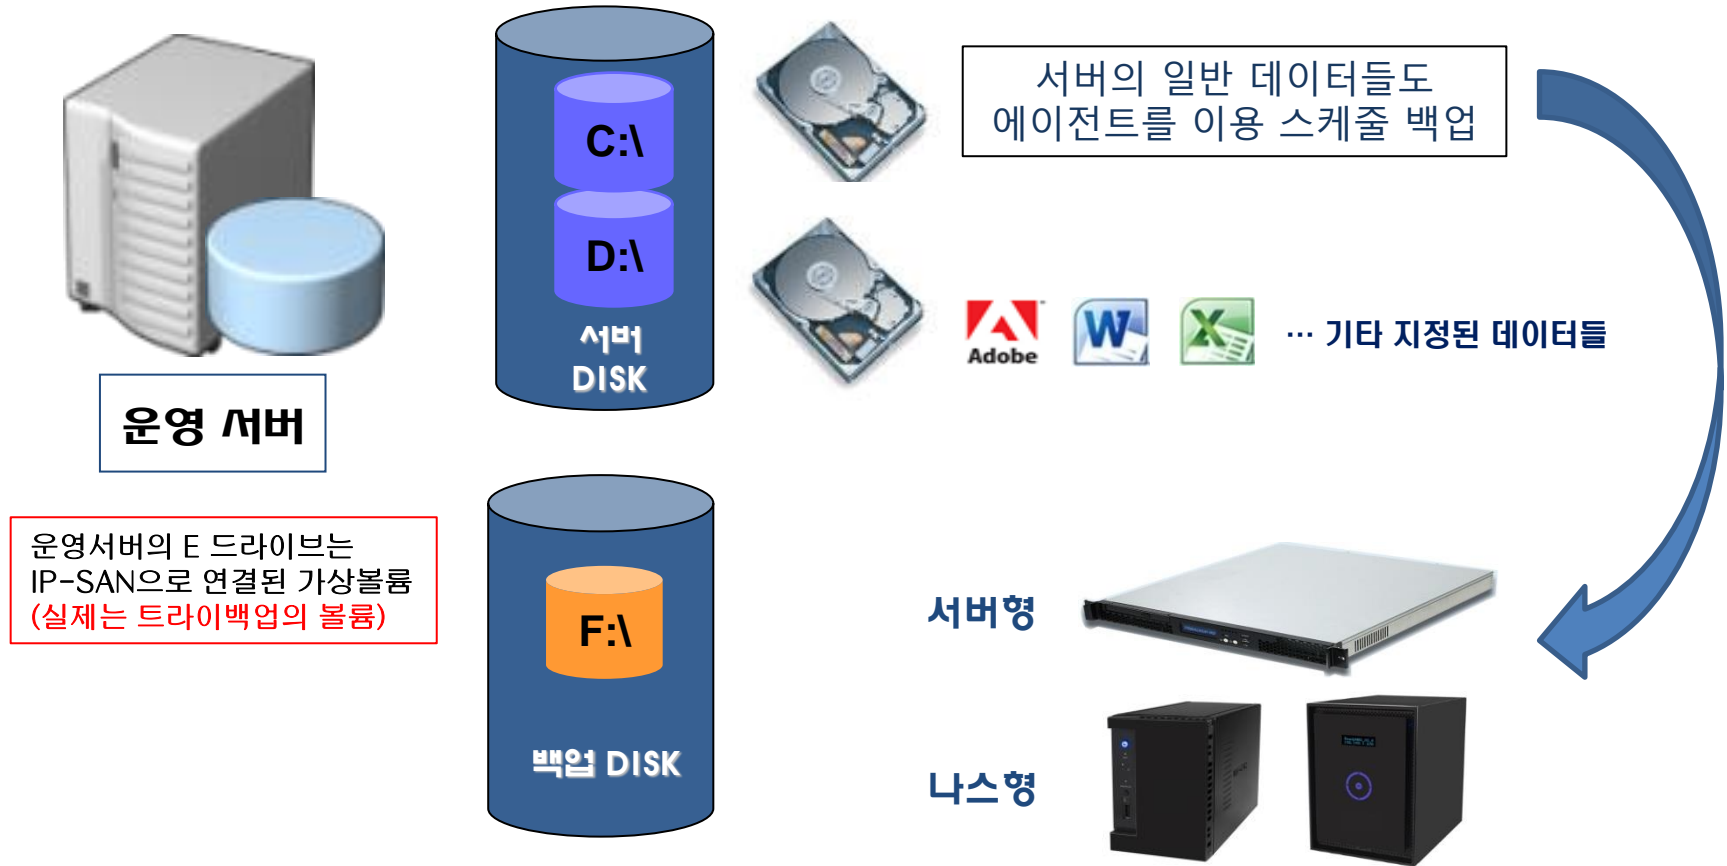

✓ 3-6. TRI-HA 솔루션의 기능설명 4 - 데이터 백업