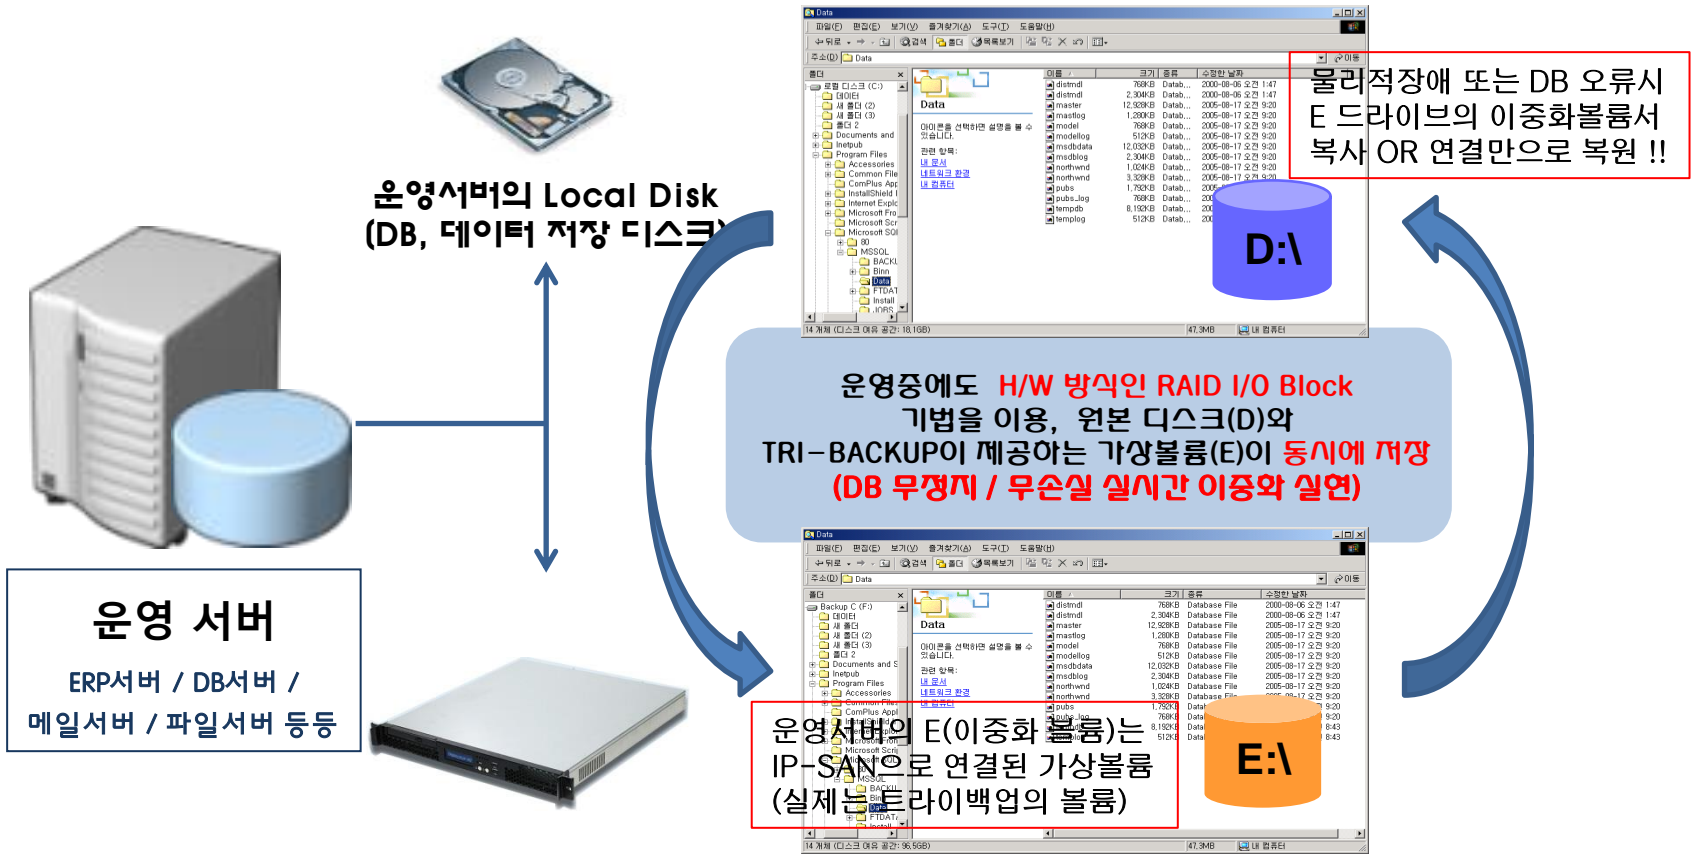

3-3. TRI-HA 솔루션의 기능설명 1 - 실시간 이중화