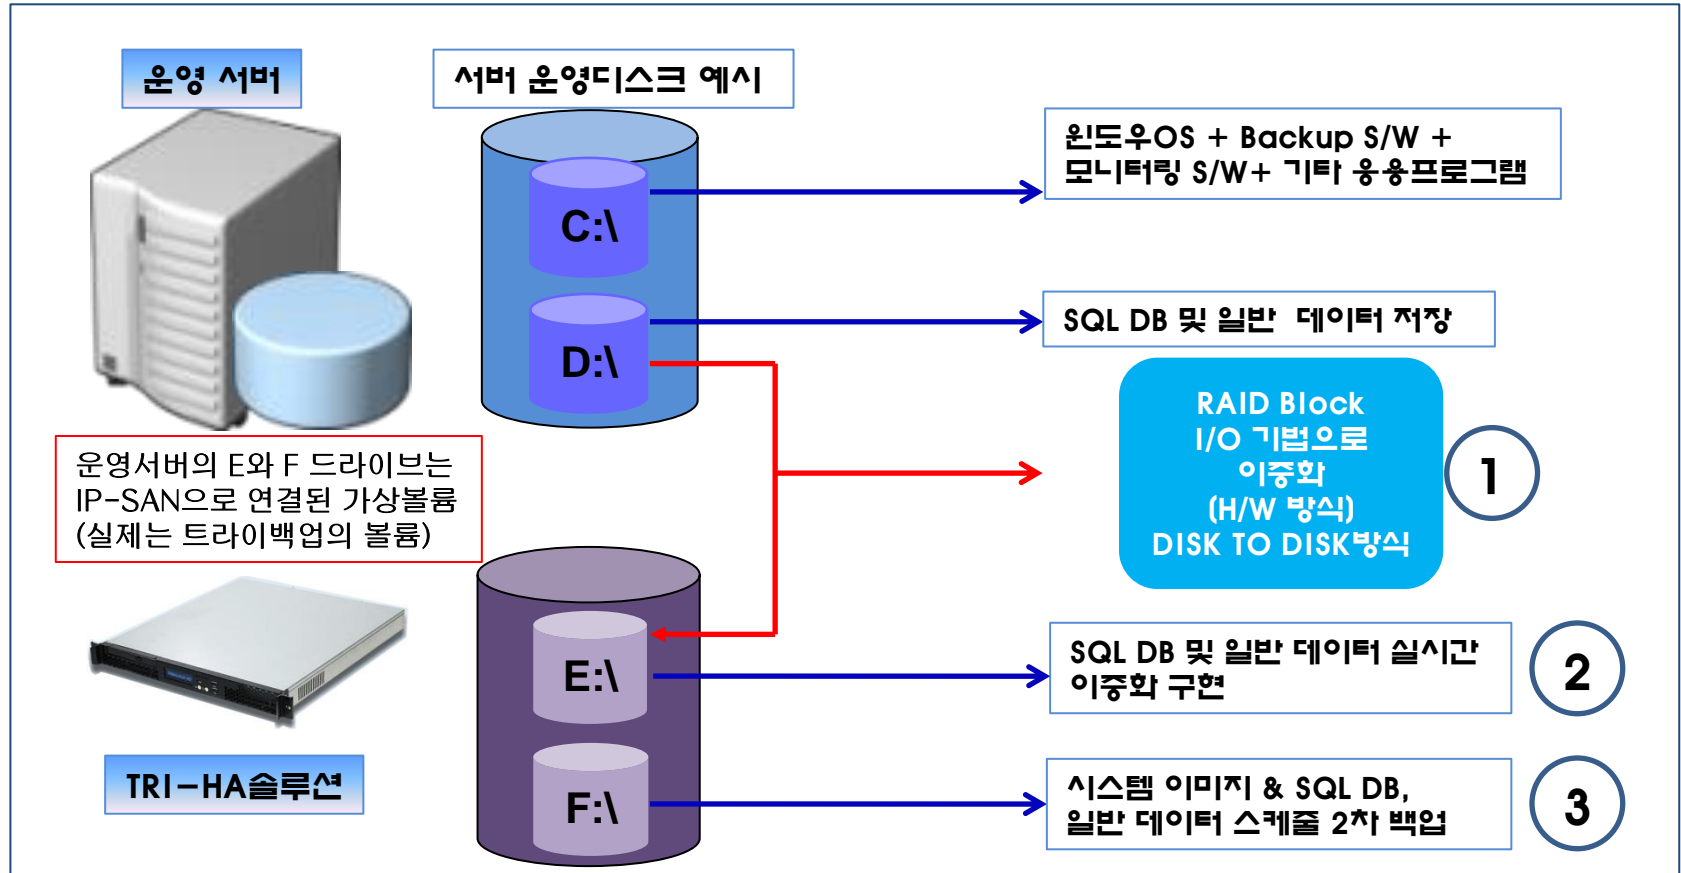

## ✓ 3-1. NEEDS를 충족시키는 TRI-HA 솔루션 소개

I. DB이중화/서버이중화

II. 서버 OS백업

III. DATA 백업

모든백업이 WORM 기능으로 구현 가능!!

1. 실시간 DB이중화 2. 시스템 백업 3. DATA 백업 4. WORM기능  
5. 서버이중화 모두를 지원하는 **ALL-IN-ONE** 디바이스

## ✓ 3-2. TRI-HA 솔루션의 시스템 아키텍처

# 3-4. TRI-HA 솔루션의 기능설명 2 - 스케줄 백업

DB 이중화  
파일 및 가상화  
데이터

DB 이중화 파일 및 가상화 이미지 파일의  
실시간 이중화외에 스케줄 백업을 통해서  
2차 백업도 수행 가능

MDF, LDF의 DB외에  
VMDK, VHD 등 가상서버 파일,  
기타 일반파일도 모두 이중화가 가능

The screenshot shows a backup software interface with a file list on the left and a backup options dialog on the right. The file list includes various database files like distmdl, master, model, modellog, msbdbdata, msdblog, northwnd, pubs, pubs\_Log, tempdb, and templog. The backup options dialog has several checkboxes for backup settings.